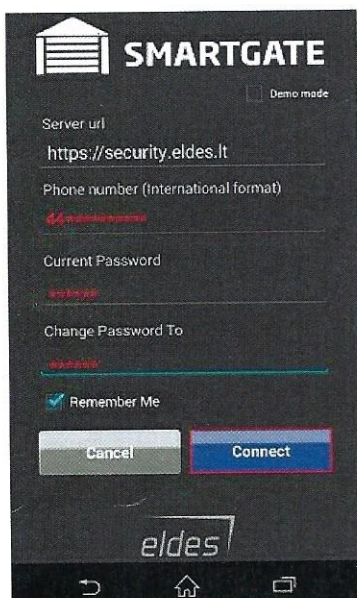

VEILEDING FOR BRUK AV
MOBILTILF TIL Å ÅPNE
GARASJEPORTE.

SKULLE PORTE IKKE ÅPNE
RING 4138766906 PORTE
ÅPNER.

413 87 669

For brukere med Android telefon.

1. Last ned appen/widgeten Eldes Smartgate widget fra Google Play Store.
2. For android så brukes det ikke en app uten en widget. Finn fram til widgets i din mobiltelefon. I de fleste telefoner kan du holde in ett finger på din startskjerm for å få opp valget widgets. Bla deg frem til Eldes Gate Widget.

For brukere med Iphone telefoner.

1. Last ned appen Eldes smart gate fra [App store](#).
2. Åpne appen og fyll ut ditt egne telefonnummer med 47 forran. (internasjonelt format uten + tegn) Fyll ut passord, dette er som standard de 6 siste sifrene i telefonnummret. Sjekk at server url er utfyllt. Trykk på connect. Change password behøver ikke fylles ut.

3. Når du trykker på connect får du opp en liste med alle enheter du kan styre.

3. Fyll ut ditt egne telefonnummer med 47 forran. (internasjonelt format uten + tegn)
Fyll ut passord, dette er som standard de 6 siste sifrene i telefonnummret. Sjekk at server url er utfyllt. Trykk på connect. Change password behøver ikke fylles ut.